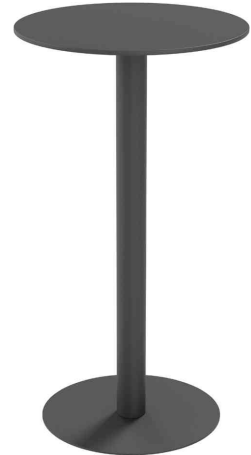

PAPERFLOW**Garten-Stehtisch CROSS**

Der Tisch für den intensiven, alltäglichen Gebrauch im Outdoorbereich!

- UV-behandelte Tischplatte aus HPL (unter Hochdruck gepresstes Laminat)
- Tischplatte fleckenwiderstandsfähig, abwischbar, kratz- & stoßfest
- Tischplattenstärke: 12 mm
- mit schwarzer Tischkante
- Gestell & Rundfuß aus galvanisch verzinktem Stahl in mattschwarz mit Epoxybeschichtung
- mit Anti-Korrosionsschrauben
- zerlegte Lieferung, inklusive Montagematerial
- Farbe: Tischplatte

Garten-Stehtisch CROSS, (B)600 x (T)600 mm, grau

Garten-Stehtisch CROSS, (B)800 x (T)800 mm, schwarz

Garten-Stehtisch CROSS, Durchmesser: 600 mm, schwarz

Garten-Stehtisch CROSS, Durchmesser: 800 mm, grau

Produkt	Ausführung	Maße	Material	Farbe	Hersteller-Nummer	Bestell-Nummer
Garten-Stehtisch CROSS	quadratisch	(B)600 x (T)600 x (H)1.100 mm	HPL / Stahl	grau	TRCROS6060H.02	74600603
		(B)600 x (T)600 x (H)1.100 mm	HPL / Stahl	schwarz	TRCROS6060H.01	74600602
	quadratisch	(B)800 x (T)800 x (H)1.100 mm	HPL / Stahl	grau	TRCROS8080H.02	74600611
		(B)800 x (T)800 x (H)1.100 mm	HPL / Stahl	schwarz	TRCROS8080H.01	74600610
	rund	Durchm.: 600 x (H)1.100 mm	HPL / Stahl	grau	TRCROS60H.02	74600607
		Durchm.: 600 x (H)1.100 mm	HPL / Stahl	schwarz	TRCROS60H.01	74600606
	rund	Durchm.: 800 x (H)1.100 mm	HPL / Stahl	grau	TRCROS80H.02	74600615
		Durchm.: 800 x (H)1.100 mm	HPL / Stahl	schwarz	TRCROS80H.01	74600614