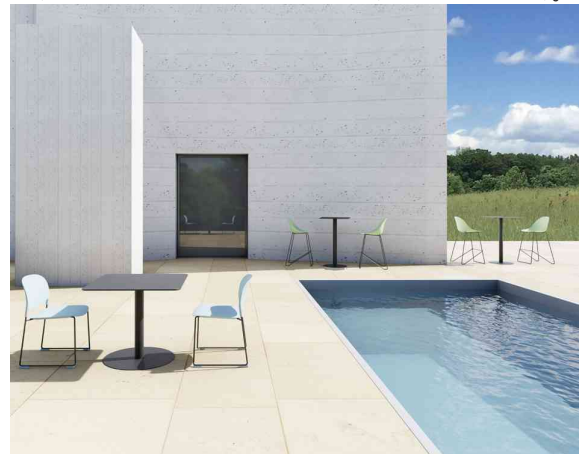

**PAPERFLOW****Gartentisch CROSS**

Der Tisch für den intensiven, alltäglichen Gebrauch im Outdoorbereich!

- UV-behandelte Tischplatte aus HPL (unter Hochdruck gepresstes Laminat)
- Tischplatte fleckenwiderstandsfähig, abwischbar, kratz- & stoßfest
- Tischplattenstärke: 12 mm
- mit schwarzer Tischkante
- Gestell & Rundfuß aus galvanisch verzinktem Stahl in mattschwarz mit Epoxybeschichtung
- mit Anti-Korrosionsschrauben
- zerlegte Lieferung, inklusive Montagematerial
- Farbe: Tischplatte

Gartentisch CROSS, (B)600 x (T)600 mm, grau

Gartentisch CROSS, (B)800 x (T)800 mm, schwarz

Gartentisch CROSS, Durchmesser: 600 mm, grau

Gartentisch CROSS, Durchmesser: 800 mm, grau

Symbolbild: zeigt das Produkt in der Anwendung

Produkt	Ausführung	Maße	Material	Farbe	Hersteller-Nummer	Bestell-Nummer
Gartentisch CROSS	quadratisch	(B)600 x (T)600 x (H)750 mm	HPL / Stahl	grau	TRCROS6060M.02	74600601
		(B)600 x (T)600 x (H)750 mm	HPL / Stahl	schwarz	TRCROS6060M.01	74600600
	quadratisch	(B)800 x (T)800 x (H)750 mm	HPL / Stahl	grau	TRCROS8080M.02	74600609
		(B)800 x (T)800 x (H)750 mm	HPL / Stahl	schwarz	TRCROS8080M.01	74600608
	rund	Durchm.: 600 x (H)750 mm	HPL / Stahl	grau	TRCROS60M.02	74600605
		Durchm.: 600 x (H)750 mm	HPL / Stahl	schwarz	TRCROS60M.01	74600604
	rund	Durchm.: 800 x (H)750 mm	HPL / Stahl	grau	TRCROS80M.02	74600613
		Durchm.: 800 x (H)750 mm	HPL / Stahl	schwarz	TRCROS80M.01	74600612