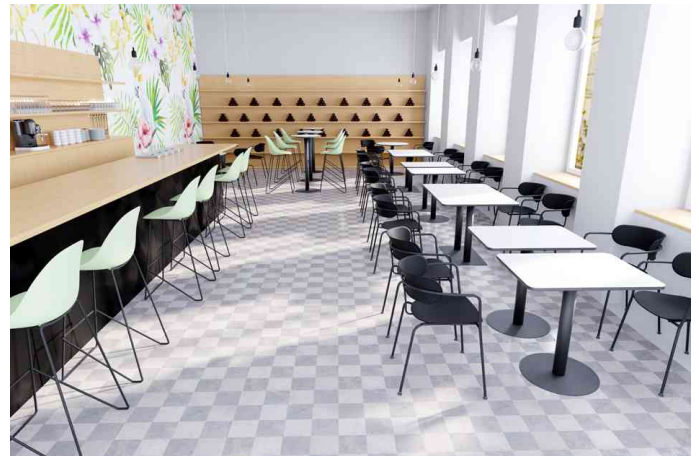

PAPERFLOW**Bistrotisch Mezzo, furniert**

- furnierte MDF-Tischplatte
- fleckenwiderstandsfähig, kratz- & stoßfest
- für den täglichen Gebrauch, robust & abwaschbar
- Tischplatte mit 1 mm breiter ABS Kante in schwarz
- Tischplattenstärke: 19 mm
- Gestell & Rundfuß aus mattschwarzem Stahl mit Epoxylackierung
- zerlegte Lieferung, inklusive Montagematerial
- Farbe: Tischplatte

Für wen geeignet:

- Hotels
- Gastronomie
- Kantinen

Bistrotisch Mezzo, (B)800 x (T)600 mm

Bistrotisch Mezzo, (B)800 x (T)800 mm

Bistrotisch Mezzo, Durchmesser: 600 mm

Symbolbild: zeigt die Tische in der Anwendung