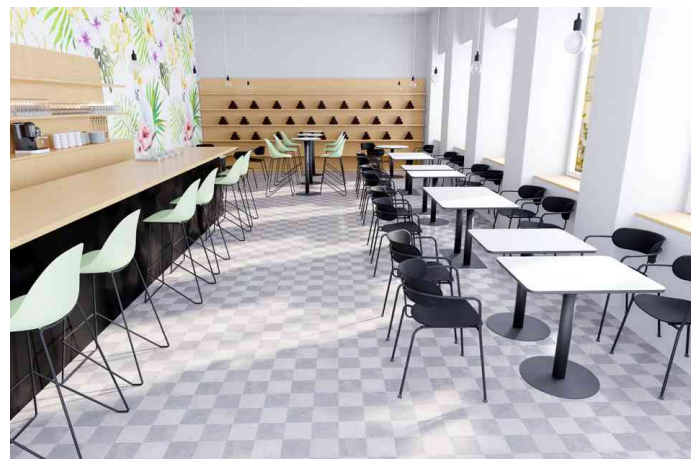

PAPERFLOW**Bistrotisch Mezzo, melamiert**

- melaminharzbeschichtete MDF-Tischplatte
- Tischplatte mit 1 mm breiter ABS Kante in schwarz
- Tischplattenstärke: 19 mm
- Gestell & Rundfuß aus mattschwarzem Stahl mit Epoxylackierung
- zerlegte Lieferung, inklusive Montagematerial
- Farbe: Tischplatte

Für wen geeignet:

- Hotels
- Gastronomie
- Kantinen

Bistrotisch Mezzo, (B)800 x (T)600 mm, weiß

Bistrotisch Mezzo, (B)800 x (T)800 mm, schwarz

Bistrotisch Mezzo, Durchmesser: 600 mm, weiß

Symbolbild: zeigt die Tische in der Anwendung