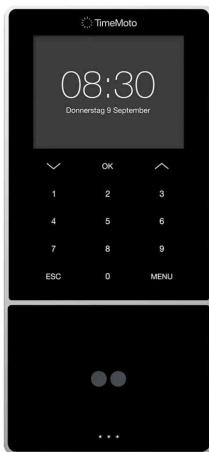

Lieferumfang: Zeiterfassungsgerät, Netzteil (EU-Stecker), 5 RFID-Karten, Vorrichtung zur Wandbefestigung, inkl. 30-tägigem Testzugang für TimeMoto Cloud Plus, danach kann zwischen der TimeMoto Cloud Free Plan (kostenlos), TimeMoto Cloud Essential (kostenpflichtig) oder TimeCloud Plus (kostenpflichtig) entschieden werden; wenn gewünscht, kann auch die TimeMoto PC Plus Software genutzt werden (Bestell-Nr. 71200141)

- über die Cloud können die Daten über jedes internetfähige Eingabegerät über jeden beliebigen Browser und unabhängig vom Betriebssystem abgerufen werden

Zubehör: TimeMoto PC Plus Software: über die optional PC Plus Software lassen sich Daten an einen einzelnen PC (WIN) übertragen

Anwendungsbeispiele:

- für eine effiziente und zuverlässige Anwesenheitsaufzeichnung
- für die Personalverwaltung
- von überall aus auf Stundenzettel, Zeitplanung sowie Berichtswesen zugreifen

Für wen geeignet:

- für Unternehmen bis 2000 Mitarbeiter
- Banken
- Fabriken & Lagerhäuser
- Restaurants & Hotels
- Supermärkte

Zeiterfassungssystem TM-838 SC