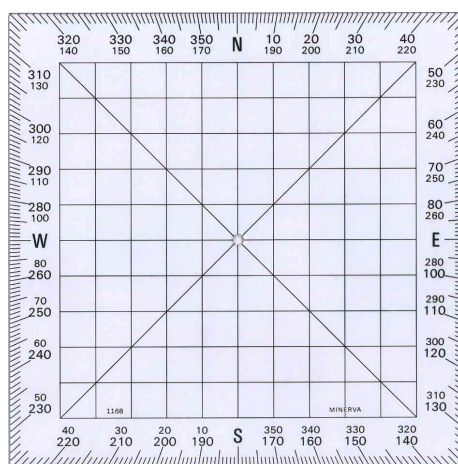

MINERVA**Carré de navigation**

- en astralon incassable
- graduation en degré

Carré de navigation

Produit	Modèle	Couleur	Conditionné	Numéro de fabricant	Code
Carré de navigation	130 x 130 mm	transparent		1168	86000019