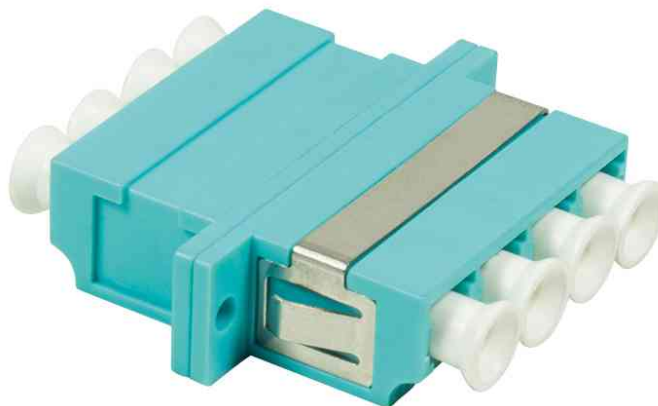

LWL Kupplung, 2x LC-Duplex Quad, Multimode, Einrastmontage

- für Glasfaserkabel mit LC-Steckverbinder
- mit Keramikhülse
- aus Kunststoff
- mit Metallclip zur Einrastmontage - mit Flansch
- SC-Duplex Einbaumaß

Anwendungsbeispiele:

- zur einfachen Einrastmontage in geeignete Verteilern, Patchfeldern und Anschlussdosen

LWL Kupplung, 2x LC-Duplex Quad, Multimode

Produkt	Typ	Anschluss	Länge	Farbe	Hersteller- Nummer	Bestell- Nummer
LWL Kupplung, Multimode	LC Duplex Quad - LC Duplex Quad	Kupplung - Kupplung		aqua	FA04LC3	11117268