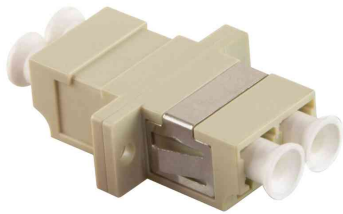

## LWL Kupplung, 2x LC-Duplex, Multimode, Einrastmontage

- für Glasfaserkabel mit LC-Steckverbinder
- mit Keramikhülse
- aus Kunststoff, PC UL 94V0
- mit Metallclip zur Einrastmontage - mit Flansch

### Anwendungsbeispiele:

- zur einfachen Einrastmontage in geeignete Verteilern, Patchfeldern und Anschlussdosen

LWL Kupplung, 2x LC-Duplex,  
OM1/2, Multimode, beige

LWL Kupplung, 2x LC-Duplex,  
OM3, Multimode, aqua

LWL Kupplung, 2x LC-Duplex,  
OM4, Multimode, violett

LWL Kupplung, 2x LC-Duplex,  
OS1/2, Multimode, blau

Produkt	Typ	Anschluss	Länge	Farbe	Hersteller- Nummer	Bestell- Nummer
LWL Kupplung, OM1/2, Multimode	LC Duplex - LC Duplex	Kupplung - Kupplung		beige	FA02LC2	11117265
LWL Kupplung, OM3, Multimode	LC Duplex - LC Duplex	Kupplung - Kupplung		aqua	FA02LC3	11117264
LWL Kupplung, OM4, Multimode	LC Duplex - LC Duplex	Kupplung - Kupplung		violett	FA02LC4	11117267
LWL Kupplung, OS1/2, Multimode	LC Duplex - LC Duplex	Kupplung - Kupplung		blau	FA02LC1	11117266