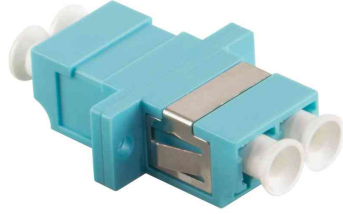

## LWL Kupplung, 2x LC-Duplex, Multimode, Einrastmontage

- für Glasfaserkabel mit LC-Steckverbinder
- mit Keramikhülse
- aus Kunststoff, PC UL 94V0
- mit Metallclip zur Einrastmontage - mit Flansch

### Anwendungsbeispiele:

- zur einfachen Einrastmontage in geeignete Verteilern, Patchfeldern und Anschlussdosen

LWL Kupplung, 2x LC-Duplex,  
OM1/2, Multimode, beige

LWL Kupplung, 2x LC-Duplex,  
OM3, Multimode, aqua

LWL Kupplung, 2x LC-Duplex,  
OM4, Multimode, violett

LWL Kupplung, 2x LC-Duplex,  
OS1/2, Multimode, blau

Produkt	Typ	Anschluss	Länge	Farbe	Hersteller- Nummer	Bestell- Nummer
LWL Kupplung, OM1/2, Multimode	LC Duplex - LC Duplex	Kupplung - Kupplung		beige	FA02LC2	11117265
LWL Kupplung, OM3, Multimode	LC Duplex - LC Duplex	Kupplung - Kupplung		aqua	FA02LC3	11117264
LWL Kupplung, OM4, Multimode	LC Duplex - LC Duplex	Kupplung - Kupplung		violett	FA02LC4	11117267
LWL Kupplung, OS1/2, Multimode	LC Duplex - LC Duplex	Kupplung - Kupplung		blau	FA02LC1	11117266