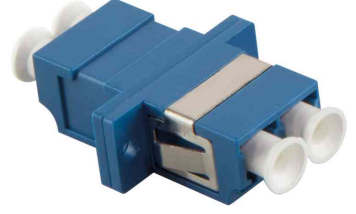

## LWL Kupplung, 2x LC-Duplex, Multimode, Einrastmontage

- für Glasfaserkabel mit LC-Steckverbinder
- mit Keramikhülse
- aus Kunststoff, PC UL 94V0
- mit Metallclip zur Einrastmontage - mit Flansch

### Anwendungsbeispiele:

- zur einfachen Einrastmontage in geeignete Verteilern, Patchfeldern und Anschlussdosen

LWL Kupplung, 2x LC-Duplex,  
OM1/2, Multimode, beige

LWL Kupplung, 2x LC-Duplex,  
OM3, Multimode, aqua

LWL Kupplung, 2x LC-Duplex,  
OM4, Multimode, violett

LWL Kupplung, 2x LC-Duplex,  
OS1/2, Multimode, blau

Produkt	Typ	Anschluss	Länge	Farbe	Hersteller- Nummer	Bestell- Nummer
LWL Kupplung, OM1/2, Multimode	LC Duplex - LC Duplex	Kupplung - Kupplung		beige	FA02LC2	11117265
LWL Kupplung, OM3, Multimode	LC Duplex - LC Duplex	Kupplung - Kupplung		aqua	FA02LC3	11117264
LWL Kupplung, OM4, Multimode	LC Duplex - LC Duplex	Kupplung - Kupplung		violett	FA02LC4	11117267
LWL Kupplung, OS1/2, Multimode	LC Duplex - LC Duplex	Kupplung - Kupplung		blau	FA02LC1	11117266