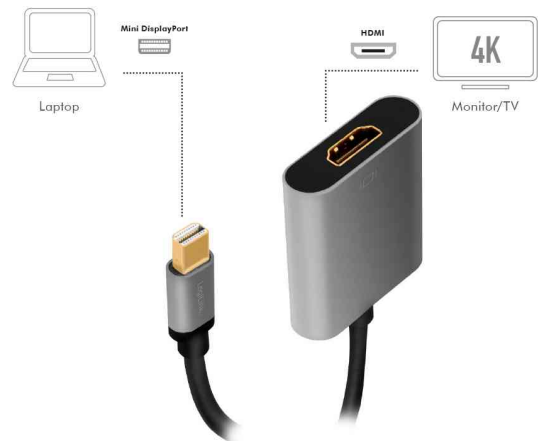

LogiLink®

Mini DisplayPort - HDMI Adapterkabel, Aluminiumgehäuse

- Anschlüsse: Mini DisplayPort Stecker - HDMI-A Kupplung
- entspricht DisplayPort 1.2
- Datenrate: Bis zu 18 GBit/s
- Auflösung: Ultra HD bis zu UHD 4K/30 Hz, 3840x2400 dpi
- unterstützt: RBR, HBR, HBR2, DPCP, HDCP 1.3, 3D
- unterstützt: Dolby Digital, Dolby Digital Plus, DTS, dts-HD, DVD-Audio, SACD, True HD Audiodaten
- 3x geschirmt
- vergoldete Kontakte
- im Nylonbag

Anwendungsbeispiele:

- ideal geeignet zum Betrieb eines Beamers, TFT-, Plasma- oder LCD-TV's mit HDMI-Anschluss an einem Macbook oder Macbook Pro von Apple

Mini DisplayPort - HDMI Adapterkabel

Symbolbild: zeigt das Produkt in der Anwendung

Produkt	Typ	Anschluss	Länge	Farbe	Hersteller-Nummer	Bestell-Nummer
Mini DisplayPort - HDMI Adapterkabel	Mini DisplayPort - HDMI-A	Stecker - Kupplung	150 mm	schwarz / grau	CDA0110	11117315