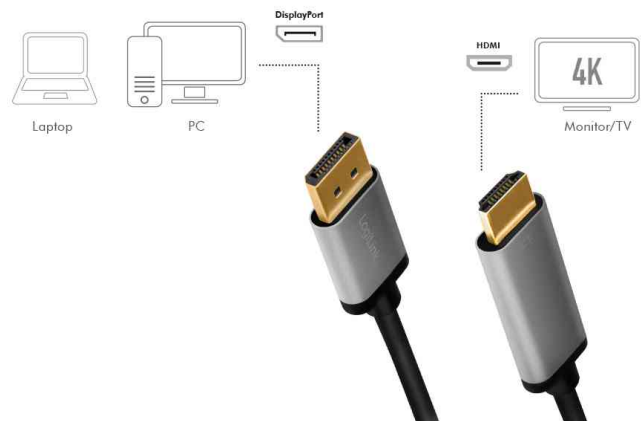

LogiLink®

DisplayPort - HDMI Anschlusskabel, Aluminiumgehäuse

- Anschlüsse: DisplayPort Stecker - HDMI-A Stecker
- entspricht DisplayPort 1.2
- Datenrate: Bis zu 18 GBit/s
- Auflösung: Ultra HD bis zu 4K/30 Hz, 3840x2160 dpi
- unterstützt: RBR, HBR, HBR2, DPCP, HDCP 1.3, 3D
- unterstützt: Dolby Digital, Dolby Digital Plus, DTS, dts-HD, DVD-Audio, SACD, True HD Audiodaten
- 2x geschirmt
- Stecker: vergossen
- Adern Material: Kupfer
- Stecker Material: Aluminium
- Kontaktfläche: vergoldet
- im Nylonbag

Anwendungsbeispiele:

- um PC mit einem HDMI Endgerät zu verbinden

DisplayPort - HDMI Anschlusskabel

Symbolbild: zeigt das Produkt in der Verpackung

Produkt	Typ	Anschluss	Länge	Farbe	Hersteller-Nummer	Bestell-Nummer
DisplayPort - HDMI Anschlusskabel	DisplayPort - HDMI-A	Stecker - Stecker	2,0 m	schwarz / grau	GDA0107	11117312