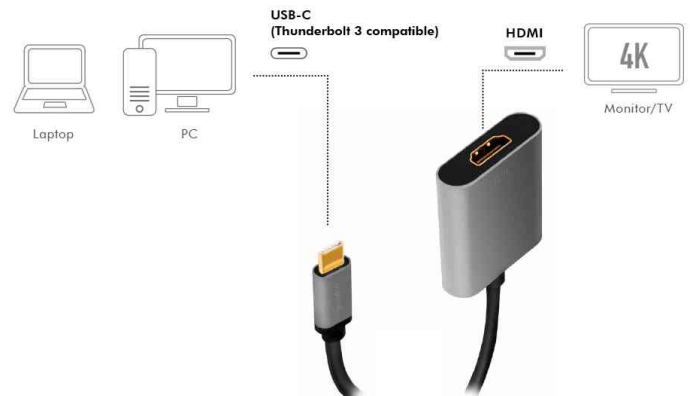

LogiLink®

USB 3.2 - HDMI Adapterkabel, Aluminiumgehäuse

- entspricht USB 3.2 (USB 3.0) SuperSpeed
- angeschlossene Geräte müssen USB-C DP/HDMI Alternate Mode unterstützen
- Auflösung: Ultra HD bis zu 4K/60 Hz, 3840x2160 dpi
- 2x geschirmt
- vergoldete Kontakte
- im Nylonbag

Anwendungsbeispiele:

- zur Verbindung zwischen einem Notebook, Tablet oder PC an einen Monitor oder Beamer mit HDMI-Schnittstelle
- das angeschlossene Display kann sowohl als Spiegel als auch als erweiterter Desktop des PC-Hauptbildschirms fungieren

USB 3.2 - HDMI Adapterkabel

Symbolbild: zeigt das Produkt in der Anwendung

Produkt	Typ	Anschluss	Länge	Farbe	Hersteller- Nummer	Bestell- Nummer
USB 3.2 - HDMI Adapterkabel	USB-C - HDMI-A	Stecker - Kupplung	150 mm	schwarz / grau	CUA0103	11117300