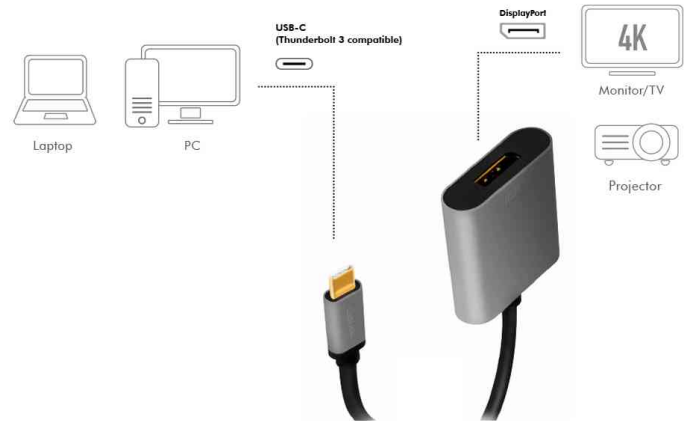

### USB 3.2 - DisplayPort Adapterkabel, Aluminiumgehäuse

- entspricht USB 3.2 (USB 3.0) SuperSpeed
- angeschlossene Geräte müssen USB-C DP/HDMI Alternate Mode unterstützen
- Auflösung: Ultra HD bis zu 4K/60 Hz, 3840x2160 dpi
- 2x geschirmt
- vergoldete Kontakte
- im Nylonbag

#### Anwendungsbeispiele:

- zur Verbindung zwischen einem Notebook, Tablet oder PC an einen Monitor oder Beamer mit DisplayPort-Schnittstelle
- das angeschlossene Display kann sowohl als Spiegel als auch als erweiterter Desktop des PC-Hauptbildschirms fungieren

USB 3.2 - DisplayPort Adapterkabel

Symbolbild: zeigt das Produkt in der Anwendung

Symbolbild: zeigt das Produkt in der Verpackung

Produkt	Typ	Anschluss	Länge	Farbe	Hersteller-Nummer	Bestell-Nummer
USB 3.2 - DisplayPort Adapterkabel	USB-C - DisplayPort	Stecker - Kupplung	150 mm	schwarz / grau	CUA0102	11117299