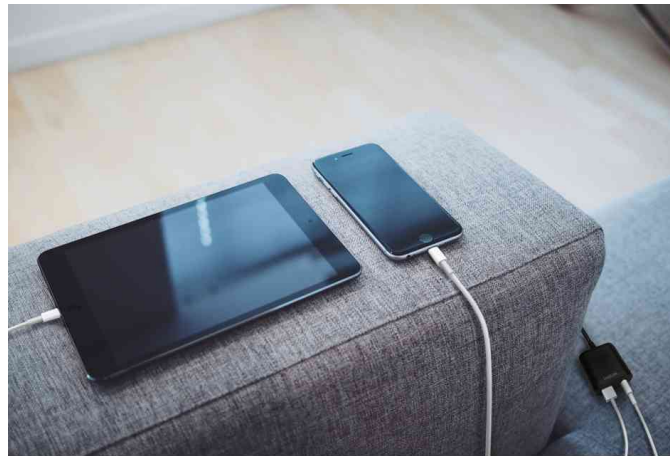

LogiLink®

USB-Adapterstecker mit Festkabel, 2x USB-Kupplung, 12 Watt

Steckdosenladegerät mit Festkabel

- Eurostecker
- Eingang: 230 Volt AC, 50/60 Hz, 0,6 A max.
- Ausgang: 5 V/2,4 A (12 W max.) pro Anschluss
- Fast Charging: Die intelligente Ladetechnologie passt den Ladestrom an, der für Ihre Geräte erforderlich ist
- 1,5 m langes Festkabel - so kann man versteckte Steckdosen mühelos erreichen
- mit Überstrom-, Überspannungs- und Kurzschlusschutz
- Maße: (B)50 x (T)54 x (H)22 mm

Anwendungsbeispiele:

- zur Stromversorgung von USB-Peripheriegeräten
- zum Laden von Geräten mit USB kompatibler Stromversorgung z.B. Smartphone, Tablet und MP3-Player
- geeignet für Steckdosen unter dem Tisch oder hinter der Couch

Symbolbild: zeigt das Produkt in der Anwendung (1x USB-A / 1x USB-C)

USB-Adapterstecker mit Festkabel, 1x USB-A / 1x USB-C

Symbolbild: zeigt das Produkt in der Anwendung

Produkt	Typ	Anschluss	Länge	Farbe	Hersteller-Nummer	Bestell-Nummer
USB-Adapterstecker mit Festkabel	1 x USB-A / 1 x USB-C	Kupplung	1,5 m	schwarz	PA0256	11117226