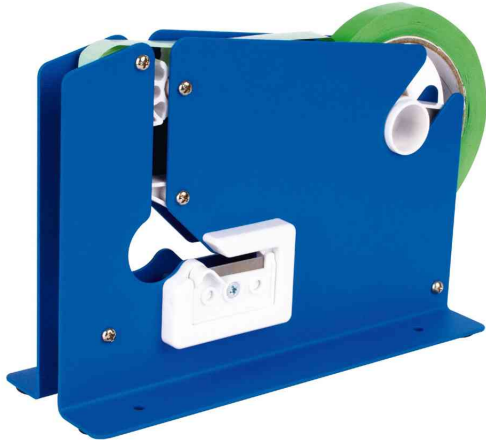

Beutelschließer

- stabile Ausführung aus PE & Metall
- kann auf dem Tisch montiert werden
- für Klebebänder mit 76 mm Kerndurchmesser
- Lieferung erfolgt ohne Klebefilm

Anwendungsbeispiele:

- zum schnellen & einfachen Verschließen von Beuteln

Symbolbild: Beutelschließer

Symbolbild: zeigt das Produkt in Anwendung

Produkt	Ausführung	Maße	Farbe	VE	Hersteller- Nummer	Bestell- Nummer
Beutelschließer	unbestückt	bis 12 mm Breite	blau		17522	66000434
Zubehör: Verpackungklebeband	PVC	12 mm x 66 m	rot		16998	66000433