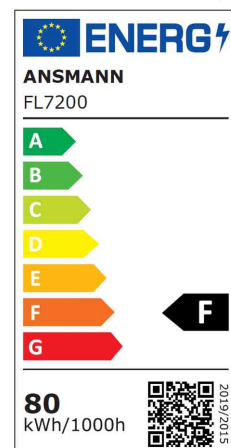

LED-Arbeitsstrahler LUMINARY FL7200AC, 80 Watt, IP 65

Für den professionellen Einsatz, auch im Freien!

- **Lichtquelle:** Dieses Produkt enthält eine Lichtquelle der Energieeffizienzklasse F
 - der Strahler enthält eingebaute LED-Lampen
 - die Lampen können in der Leuchte nicht ausgetauscht werden
 - Leistung: 80 Watt
 - gewichteter Energieverbrauch: 80 kWh / 1000 h
 - Spannung: 220 - 240 V, 50 / 60 Hz
 - Lichtstrom: 7.200 Lumen
 - Farbtemperatur: 5.000 Kelvin
 - Farbwiedergabeindex (Ra): 80
 - Leuchtdauer: von 10 Sekunden bis 5 Minuten einstellbar
 - Leuchtweite: 95 m
 - Lebensdauer: 50.000 Stunden
 - Eurostecker
- leistungsstarke SMD-LED Technologie erzeugt intensives helles Licht - Anlaufzeit: 1 Sekunde
 - Material: Gehäuse aus Aluminium & ABS
 - Schutzart (IP): IP65
 - mit integriertem 5 m langem H07RN-F Gummikabel - flexibel & für den Einsatz im Freien & Baustelle geeignet
 - flexibel einsetzbar durch stabile Verstellwinkel
 - der Aufstellbügel ist bis zu 80°, der Leuchtenkopf sogar 360°verstellbar

LED-Arbeitsstrahler LUMINARY FL7200AC, zusammengeklappt

Symbolbild: zeigt das Produkt in der Anwendung

Produkt	Farbe	Leistung	Ersatz für	Lichtstrom	Farbwiedergabe	Lichtfarbe	Verbrauch	EEK	Hersteller- Nummer	Bestell- Nummer
LED-Arbeitsstrahler FL7200AC	blau / schwarz	80 Watt		7.200 lm		5.000 K (kaltweiß)		F	1600-0404	18005960