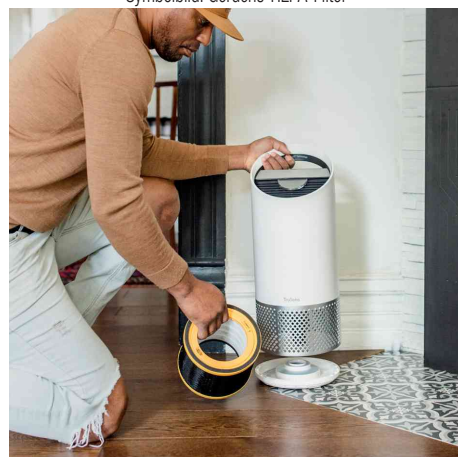

Geruchsfilter für Luftreiniger TruSens™

Für eine saubere Luft!

- kompatibel mit allen LEITZ TruSens Luftreinigern
- ein Filterwechsel ist unerlässlich, damit der Luftreiniger seine volle Leistung erbringen kann
- der Luftreiniger zeigt an, wann der Filter basierend auf der durchschnittlichen Nutzung gewechselt werden muss

- Aktivkohleschicht zur Entfernung von Rauch, Koch- & Reinigungsgerüchen

Für wen geeignet: - Zuhause

Symbolbild: Geruchs-Aktiv-Kohlefilter

Symbolbild: Geruchs-HEPA-Filter

Symbolbild: Geruchs-HEPA-Filter mit Geruchs-Aktiv-Kohlefilter

Symbolbild: zeigt den kinderleichten Austausch des Filters

Symbolbild: zeigt den kinderleichten Austausch des Filters

Symbolbild: zeigt den kinderleichten Austausch des Filters

Produkt	Ausführung	Maße	Farbe	VE	Hersteller-Nummer	Bestell-Nummer
Geruchs-Aktiv-Kohlefilter	für Luftreiniger TrueSens Z-1000		schwarz / orange		2415122	80415122
	für Luftreiniger TrueSens Z-2000		schwarz / orange		2415124	80415124
	für Luftreiniger TrueSens Z-3000		schwarz / orange		2415126	80415126
Geruchs-HEPA-Filter	für Luftreiniger TrueSens Z-1000		schwarz / orange		2415121	80415121
	für Luftreiniger TrueSens Z-2000		schwarz / orange		2415123	80415123
	für Luftreiniger TrueSens Z-3000		schwarz / orange		2415125	80415125