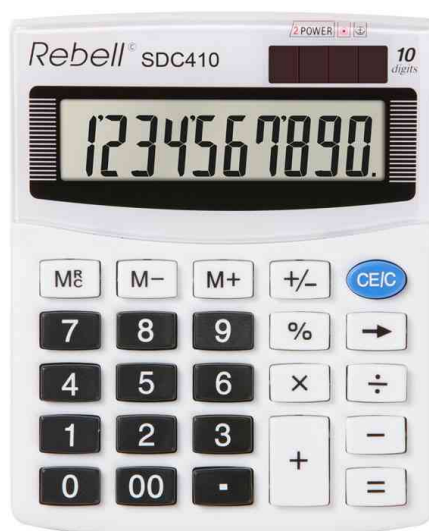

Rebell®

Tischrechner SDC 410

Dieser Standard-Tischrechner verfügt über eine 10-stellige angewinkelte Anzeige

- 10-stelliges LC-Display, angewinkelt
- Maße: (B)125 x (T)100 x (H)27 mm
- Gewicht: 99 g
- Solarbetrieb mit Stützbatterie (1x LR1130 - im Lieferumfang enthalten)
- Kartonbox-Verpackung

Funktionen:

- Prozentrechnung
- 3-Tasten Speicher
- Tausender Unterteilung
- Doppelnull-Taste
- Vorzeichenwechsel-Taste
- Schnellkorrektur-Taste

Anwendungsbeispiele:

- für allgemeine Berechnungen am Arbeitsplatz

Für wen geeignet:

- Büro
- Home-Office

Tischrechner SDC 410

Produkt	Ausführung	Display	Stromversorgung	Farbe	VE	Hersteller-Nummer	Bestell-Nummer
Tischrechner SDC 410	nicht druckend	1-zeilig / 10-stellig	Batterie / Solar	weiß		RE-SDC410	5216156
Zubehör: Knopfzelle LR1130						04274 101 401	3060893