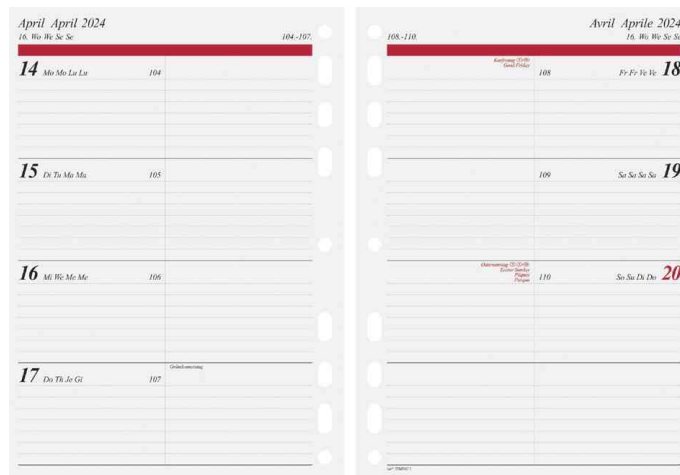

Kalender-Einlage für Zeitplaner "Timing 1", 2024

- **Blattgröße:** 148 x 210 mm (DIN A5)
- **Druck:** schwarz / burgund
- **Papier:** 100 g/qm, Offsetpapier, chlorfrei gebleicht, 6-fach-Lochung
- **viersprachig:** deutsch, englisch, französisch, italienisch

Tageskalendarium: 1 Seite = 1 Tag, 1 Seite Wochenplanung vor jeder Woche • halbstündliche Einteilung von 8 - 21 Uhr • 448 Seiten • Jahresübersicht aktuelles Jahr und Folgejahr, zusätzlich Jahresplan aktuelles

Jahr, 3-teilig, ausfaltbar • Monatsplan Folgejahr (1 Seite = 2 Monate) • 4 Seiten Wissenswertes

Wochenkalendarium: 2 Seiten = 1 Woche • 128 Seiten • Jahresübersicht aktuelles Jahr und Folgejahr, zusätzlich Jahresplan aktuelles Jahr, 3-teilig, ausfaltbar • Monatsplan Folgejahr (1 Seite = 2 Monate) • 3 Seiten Wissenswertes

Kalender-Einlage für Zeitplaner "Timing 1", Tageskalendarium

Kalender-Einlage für Zeitplaner "Timing 1", Wochenkalendarium

Produkt	Ausführung	Kalendarium	Format	Farbe	Hersteller- Nummer	Bestell- Nummer
Kalender-Einlage "Timing 1"	2024	Tageskalendarium Wochenkalendarium	148 x 210 mm 148 x 210 mm		7065900004 7065910004	6250349 6280145