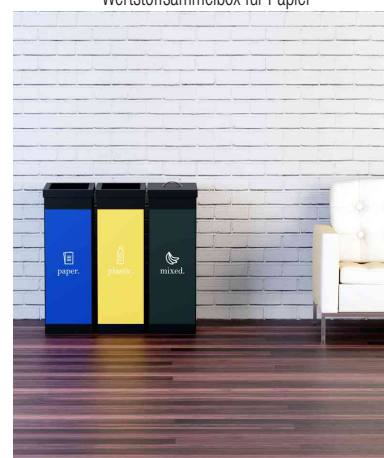

PAPERFLOW**Wertstoffsammelbox, 60 Liter - schwarz****Mülltrennsystem**

- robuste Abfallbehälter aus hochwertigem Polystyrol
- wird montiert geliefert
- Piktogramme erleichtern die Müllsortierung (2-seitig)
- Wertstoffsammelbox für Restmüll mit Klappdeckel
- Außenmaße: (B)363 x (T)263 x (H)760 mm

Für wen geeignet:

- Büros
- Kantinen
- Schulen
- Werkstätten

Wertstoffsammelbox für Batterien

Wertstoffsammelbox für Druckerpatronen

Wertstoffsammelbox für Glas

Wertstoffsammelbox für Masken

Wertstoffsammelbox für Metall

Wertstoffsammelbox für Papier

Wertstoffsammelbox für Plastik

Wertstoffsammelbox für Restmüll mit Klappdeckel

Symbolbild: zeigt das Produkt in der Anwendung

Produkt	Ausführung	Fassungsvermögen	Farbe	VE	Hersteller- Nummer	Bestell- Nummer
Wertstoffsammelbox	für Batterien	60 Liter	schwarz		CTSPL01	74600675
	für Druckerpatronen	60 Liter	schwarz		CTSCA01	74600676
Wertstoffsammelbox	für Glas	60 Liter	schwarz		CTSGL01	74600671
	für Kunststoff	60 Liter	schwarz		CTSPL01	74600674