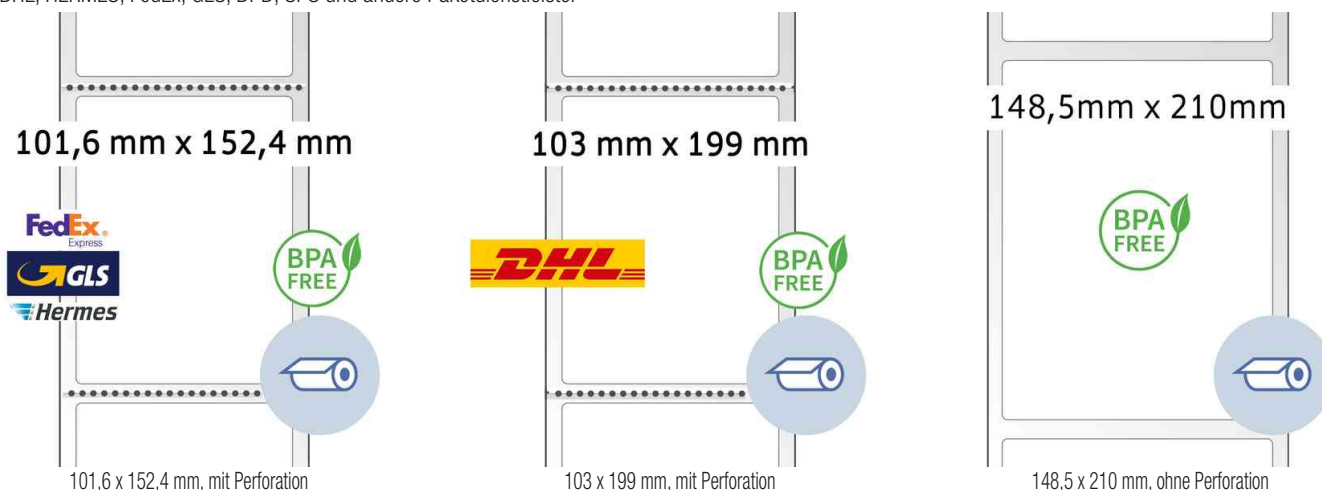

## Versand-Etiketten für Thermodirektdrucker, auf Rolle

Pro Jahr werden mehr als 2 Milliarden Pakete und Päckchen in Deutschland verschickt. Die Zahlen steigen, denn der Online-Handel verzeichnet starke Zuwächse. Beim Paketversand spielen Etiketten eine herausragende Rolle. Das Etikett ist zentraler und kostengünstiger Träger von Adresse, Informationen sowie Track & Trace-Daten.

- besonders hohe Anfangshaftung, für sicheres Versenden der Etiketten auch bei hohen Etikettiergeschwindigkeiten
- sichere Endhaftung, auch auf rauen Recyclingkartons
- hochwertige Etikettenpapiere für beste Ausdrücke und sichere Maschinenlesbarkeit der Barcodes
- auf Rolle: Wicklung außen, Rollen-Kerndurchmesser: 76 mm

### Für wen geeignet:

- für DHL, HERMES, FedEx, GLS, DPD, UPS und andere Paketdienstleister

Symbolbild: zeigt das Produkt in Anwendung

Produkt	Ausführung	Maße (B x H)	Farbe	VE / Etiketten	VE / Blatt	Hersteller-Nummer	Bestell-Nummer
Thermodirekt-Versandetiketten, mit Perforation	Rollenkern: 76 mm	101,6 x 152,4 mm	weiß	1.000 Etiketten	58300	58300	6504325
		103 x 199 mm	weiß	800 Etiketten			58301
Thermodirekt-Versandetiketten, ohne Perforation	Rollenkern: 76 mm	148,5 x 210 mm	weiß	750 Etiketten	58350	58350	6504327