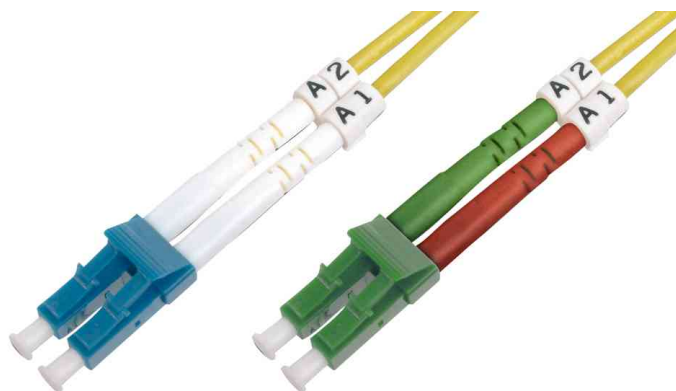

DIGITUS®

LWL Singlemode Patchkabel, LC (APC) Duplex Stecker - LC (PC) Duplex Stecker, OS2

Zukunftsorientierte Standards und High-End Qualität für Ihr Netzwerk

- Duplex Kabel
- Kabelmantel: halogenfrei, raucharm (LSZH / LSOH)
- Stecker mit Keramik Ferrule
- Kabeldurchmesser 3mm
- einzeln verpackt mit Messprotokoll
- Faser Durchmesser: 9/125µ
- Kabeltyp: I-VH 2E9/125µ
- Faser Klasse: OS2

Anwendungsbeispiele:

- verbinden Sie z. B. Gigabit Ethernet Switches mittels SFP Modulen mit Servern, Medien-Konvertern oder Infrastruktur-Anschlusspunkten

LWL Singlemode Patchkabel

Produkt	Typ	Anschluss	Länge	Farbe	Hersteller- Nummer	Bestell- Nummer
LWL-Patchkabel OS2	LC Duplex - LC Duplex	Stecker - Stecker	2,0 m	gelb	DK-293LCA3LC-02	11004594