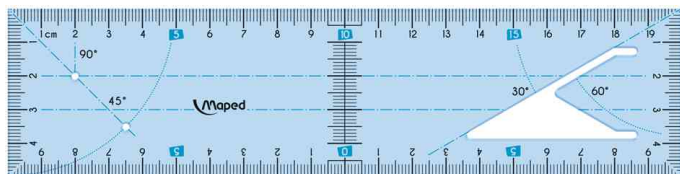

Geometrie-Lineal

- aus flexiblem, bruchsicheren Kunststoff
- für quadratische & parallele Zeichnungen
- mit Winkelmarkierungsfunktion
- SB-fähig mit Eurolochung verpackt

Geometrie-Lineal

Geometrie-Lineal, in Verpackung

Produkt	Ausführung	Länge	Material	Farbe	VE	Hersteller- Nummer	Bestell- Nummer
Geometrie-Lineal	ohne Griff	200 mm	Kunststoff	blau-transparent		280110	82280110