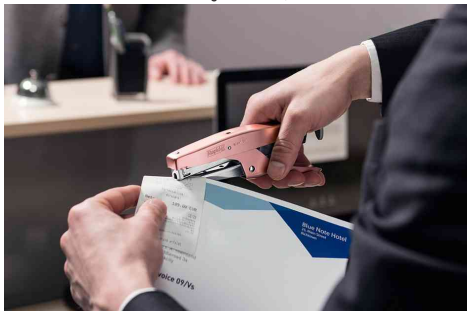

Rapid 

Heftzange Maxi SP

- Heftleistung: 20 Blatt
- Einlegetiefe: 65 mm
- Lademechanik: Hinterlademechanik (von hinten)
- Material: aus Metall
- Heftungsart: geschlossene Heftung
- passende Heftklammern: SP19/6

Heftzange Maxi SP, silber

Heftzange Maxi SP, roségold

Symbolbild: zeigt das Produkt in der Anwendung

Symbolbild: zeigt das Produkt in der Anwendung

Symbolbild: zeigt das Produkt in der Anwendung

Symbolbild: zeigt das Produkt in der Anwendung