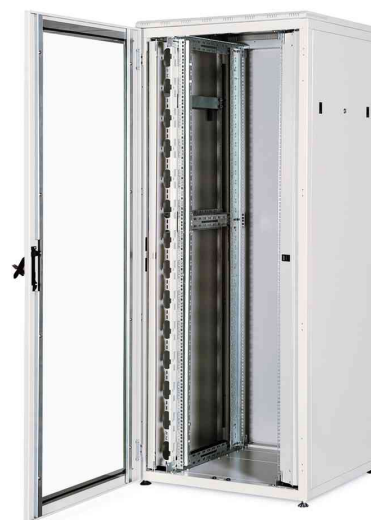

Innenansicht

Produkt	Einbauhöhe	Ausführung	Belastbarkeit	Breite x Tiefe	Höhe	Farbe	Hersteller-Nummer	Bestell-Nummer
19" Netzwerkschrank varioFLEX	42 HE	Glastür	1.200 kg	800 x 800 mm	2.031 mm	lichtgrau	DN-19 42U-8/8-V	11007633