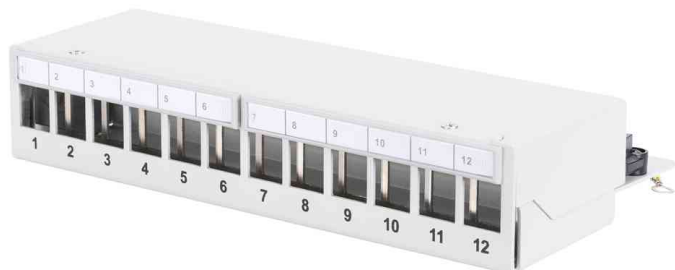

## Modular Desktop Patch Panel, geschirmt 12-Port

### Verwendung in SOHO Anwendungen

- die vollgeschirmten RJ45-Buchsen bieten optimalen Halt für Ihre Kabel bei bester Performance
- Patch Panel für Keystone Module
- geschirmt
- transparente Logofelder
- Hutschienen Montage (in Kombination mit AN-25188)
- Farbe: lichtgrau (RAL7035)
- 1 HE
- 12 Ports

Modular Desktop Patch Panel

Symbolbild: zeigt das Produkt in der Anwendung

Produkt	Ausführung	Ports	Farbe	Hersteller- Nummer	Bestell- Nummer
Desktop Patchpanel	RJ45	12	lichtgrau	DN-93706	11007628