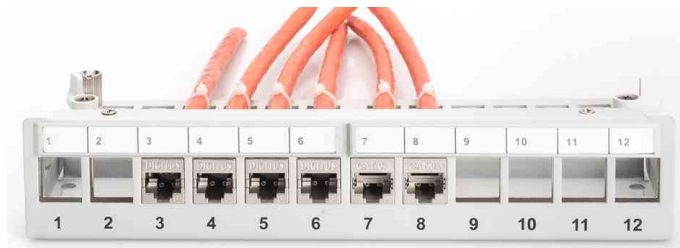

Symbolbild: zeigt das Produkt in der Anwendung

Produkt	Ausführung	Ports	Farbe	Hersteller- Nummer	Bestell- Nummer
Desktop Patchpanel	RJ45	12	lichtgrau	DN-93706	11007628