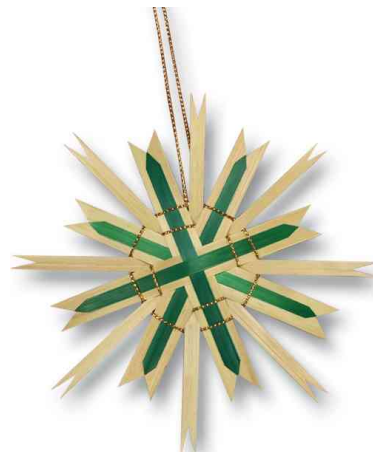

Bastelstroh-Set, 75-teilig

- Inhalt:
75 Bastelhalme in ca. 220 mm Länge
1 Goldkordel in 3 m Länge
- die Sterne können komplett naturfarben oder kombiniert mit roten, grünen oder blauen Halmen geknüpft werden
- Abgabe nur in ganzen VE's

Anwendungsbeispiele:

- zum Basteln von Strohsternen

Bastelstroh-Set

Symbolbild: zeigt das Produkt in Anwendung

Produkt	Hersteller- Nummer	Bestell- Nummer
Bastelstroh-Set	9608	57905511