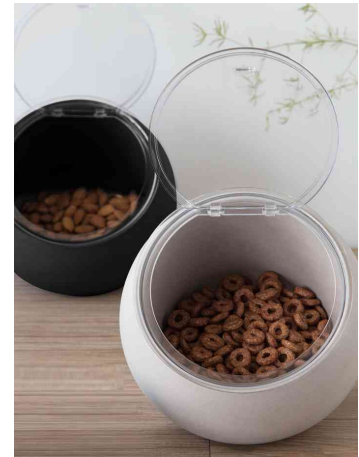

Servierschale mit Deckel MOON

- Schale aus Melamin
- Deckel aus SAN-Kunststoff mit Silikondichtung
- nicht backofengeeignet
- nicht mikrowellengeeignet
- spülmaschinengeeignet

Anwendungsbeispiele:

- zur Präsentation von Müsli, Cerealien, Salaten, Obst, Gemüse oder Desserts am Buffet

Für wen geeignet:

- Hotellerie
- Gastronomie
- Bistros
- Cafés

Servierschale mit Deckel MOON, grau

Servierschale mit Deckel MOON, schwarz

Symbolbild: zeigt das Prpdukt in Anwendung

Produkt	Ausführung	Maße	Farbe	VE	Hersteller- Nummer	Bestell- Nummer
Servierschale mit Deckel MOON	0,8 Liter	Durchmesser: 190 mm x (H)175 mm Durchmesser: 190 mm x (H)175 mm	grau schwarz		85082 85083	6450530 6450531