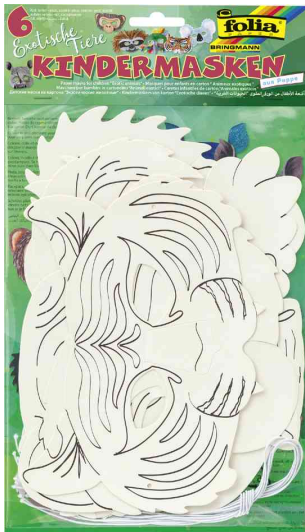

Kindermasken "Exotische Tiere"

- vorgestanzte Kindermasken mit vorgedruckten Konturen
- zum Bemalen und Bekleben
- die vorgedruckten Linien auf den Masken tragen zum Gelingen bei
- mit den mitgelieferten Gummischnüren halten die Masken sicher am Kopf
- Rückseite weiß
- sortiert in den Motiven: Tiger, Affe, Rhinoceros, Faultier, Koala, Papagei
- VE = 6 Stück, Abgabe nur in ganzen VE's

Anwendungsbeispiele:

- zum Bemalen
- für Kindergeburtstage oder Karnevalspartys

Warnhinweise:

Für Verbraucher gemäß EU-Spielzeug-Richtlinie (2009/48/EG):

Achtung! Nicht für Kinder unter 3 Jahren geeignet.

Strangulationsgefahr wegen langer Schnüre.

Kindermasken "Exotische Tiere"

Symbolbild: zeigt das Produkt in Anwendung

Motive

Motive

| Produkt | Ausführung | Farbe | VE | Hersteller- Nummer | Bestell- Nummer |
|--------------------------------|------------|-------|---------|-----------------------|--------------------|
| Kindermasken "Exotische Tiere" | sortiert | weiß | 6 Stück | 23269 | 57906872 |