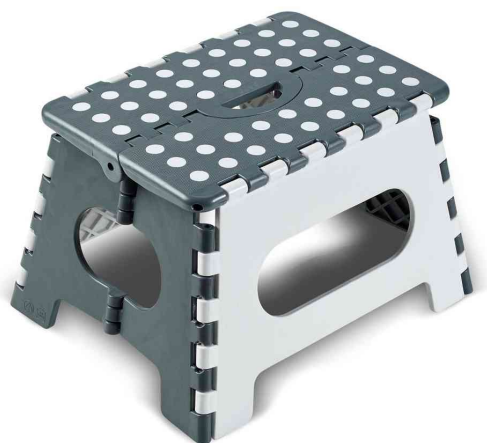

cartrend

Trittstufe, faltbar

- aus Kunststoff
- mit Anti-Rutsch-Auflage für sicheren Tritt
- platzsparend verstaubar mit Tragegriff
- Tragkraft: 150 kg
- Höhe: 220 mm

Anwendungsbeispiele:

- ideal für Haus, Wohnmobil, Wohnwagen, etc.

Trittstufe, faltbar

Detailansicht: platzsparend verstaubar

Produkt	Ausführung	Tragkraft	Farbe	Hersteller- Nummer	Bestell- Nummer
Trittstufe	1 Stufe	150 kg	weiß / grau	10614	11580750