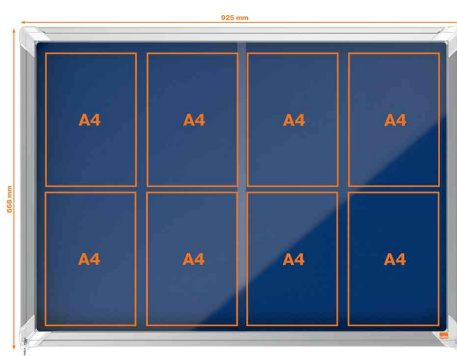

### Anwendungsbeispiele:

- zum Aushang von Informationen, Preisen, Notfall-Nummern, Sicherheits- und Verkaufshinweise
- für allgemeine Bekanntmachungen oder Stundenpläne
- an Rezeptionen
- in Bürogebäude und Eingangshallen
- in Verkaufsräumen

### Für wen geeignet:

- Schulen, Universitäten
- Behörden
- Hotels
- Unternehmen

Symbolbild: Schaukasten Premium Plus

Symbolbild: 8 x A4

Symbolbild: 12 x A4

Symbolbild: 18 x A4

Symbolbild: 27 x A4

Symbolbild: zeigt den Artikel in der Anwendung

| Produkt                  | Ausführung | Maße                | Farbe | VE | Hersteller-Nummer | Bestell-Nummer |
|--------------------------|------------|---------------------|-------|----|-------------------|----------------|
| Schaukasten Premium Plus | 8 x A4     | 925 x 63 x 668 mm   | blau  |    | 1902565           | 5533784        |
|                          |            | 925 x 63 x 668 mm   | grau  |    | 1915336           | 5532699        |
|                          | 12 x A4    | 925 x 63 x 970 mm   | blau  |    | 1902566           | 5533785        |
|                          |            | 925 x 63 x 970 mm   | grau  |    | 1915337           | 5532700        |
|                          | 18 x A4    | 1.355 x 63 x 970 mm | blau  |    | 1915334           | 5532697        |
|                          |            | 1.355 x 63 x 970 mm | grau  |    | 1915338           | 5532701        |
|                          | 27 x A4    | 2.000 x 63 x 970 mm | blau  |    | 1915335           | 5532698        |
|                          |            | 2.000 x 63 x 970 mm | grau  |    | 1915339           | 5532702        |