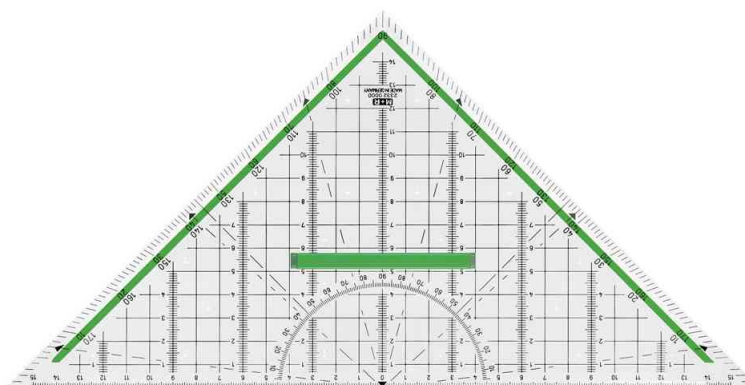

Geodreieck mit Griff

- glasklares Polystyrol
- abnehmbarer Griff
- mit Tuschkante
- mit Facette
- gegenläufige Grad-Skala
- viele Linien für genaues Zeichnen
- grün hinterlegt

Für wen geeignet:

- Architekten
- Technische Zeichner
- Ingenieure
- Schüler

Geodreieck mit Griff

Produkt	Ausführung	Länge	Material	Farbe	VE	Hersteller- Nummer	Bestell- Nummer
Geodreieck	mit Griff	Hypotenuse: 320 mm	Polystyrol	transparent		2332 0000 PS	6220027