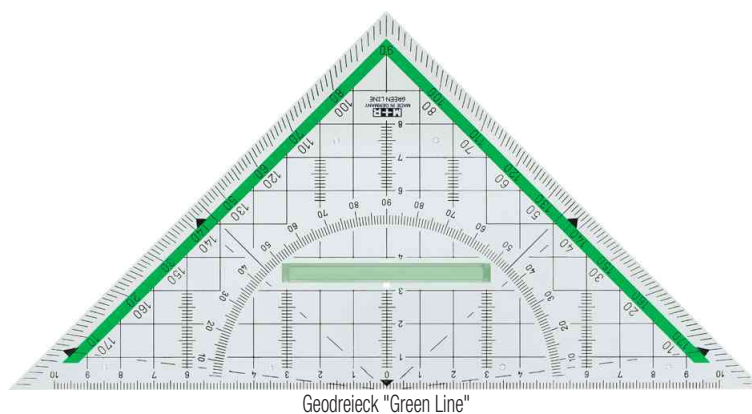

## Geodreieck "Green Line", mit Griff

- glasklar
- aus biologisch abbaubarem Bio-Werkstoff
- gegenläufige Grad-Skala
- grün hinterlegt
- abnehmbarer Griff
- im Etui

### Für wen geeignet:

- Architekten
- Technische Zeichner
- Ingenieure
- Schüler

Produkt	Ausführung	Länge	Material	Farbe	VE	Hersteller- Nummer	Bestell- Nummer
Geodreieck	mit Griff	Hypotenuse: 230 mm	Kunststoff	transparent		2323 0810	6220025