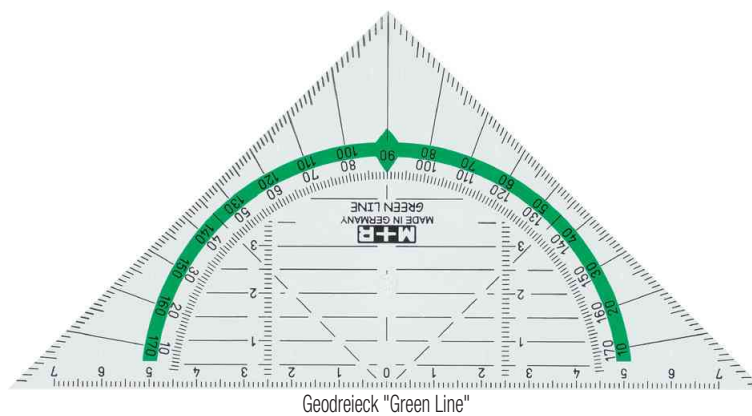

## Geodreieck "Green Line"

- glasklar
- aus biologisch abbaubarem Bio-Werkstoff
- gegenläufige Grad-Skala
- grün hinterlegt
- mit Tuschekante
- mit Facette
- im Etui

### Für wen geeignet:

- Architekten
- Technische Zeichner
- Ingenieure
- Schüler

Geodreieck "Green Line"

Produkt	Ausführung	Länge	Material	Farbe	VE	Hersteller- Nummer	Bestell- Nummer
Geodreieck	ohne Griff	Hypotenuse: 160 mm	Kunststoff	transparent		723170810	6220024