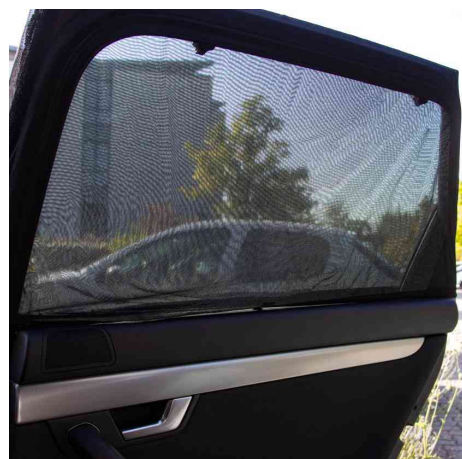

KFZ-Sonnenschutz Tür-Socke, 2er Set

- Farbe: schwarz
- Maße: (B)290 x (T)50 x (H)120 mm
- für Fahrzeuge mit Fensterrahmen
- in der Breite von 630 - 1140 mm dehnbar
- Höhe: 460 mm
- Sonnenschutz auch mit geöffneten Fenstern
- nur zulässig für die hinteren Scheiben
- universell passend
- waschbar
- VE = 2 Stück
- Abgabe nur in ganzen VE's

Hinweis: laut STVZO darf diese Springblende nicht an den vorderen Seitenscheiben und der Frontscheibe angebracht werden

KFZ-Sonnenschutz Tür-Socke

Symbolbild: zeigt das Produkt in Anwendung

Produkt	Ausführung	Maße	Farbe	VE	Hersteller-Nummer	Bestell-Nummer
KFZ-Sonnenschutz Tür-Socke, 2er Set		(B)290 x (T)50 x (H)120 mm	schwarz	2 Stück	95111	11580722