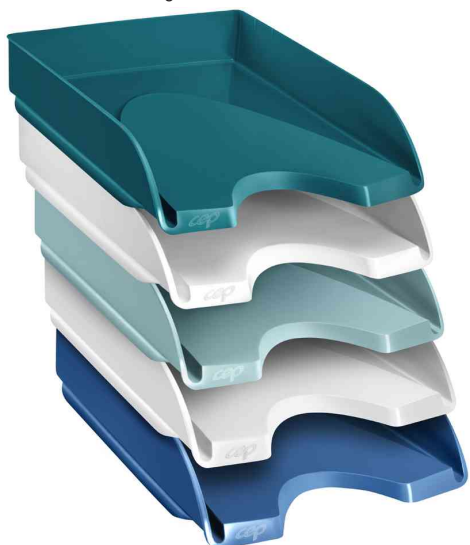

Riviera by cep

Im Büro oder zu Hause können Sie mit der neuen Riviera-Serie eine ruhige Atmosphäre mit Accessoires in trendigen und beruhigenden Farben schaffen.

Briefablage Riviera, 5er Pack

- aus hochschlagfestem Polystyrol, 100% recycelbar
- mit breiter Öffnung
- senkrecht und versetzt stapelbar
- für Dokumente bis Format 240 x 320 mm geeignet
- Maße: (B)345 x (T)260 x (H)64 mm
- VE = 5 Stück, sortiert in den Farben: 2 x weiß, je 1 x smaragdgrün, minze, porzellanblau
- Abgabe nur in ganzen VE's

Anwendungsbeispiele:

- Ablagekorb auf dem Schreibtisch
- zum Sammeln und Verteilen von Posteingang und -ausgang
- als Zwischenablage

Briefablage Riviera, 5er Pack

Symbolbild: zeigt das Produkt in Anwendung

Symbolbild: zeigt das Produkt in Anwendung

Produkt	Ausführung	Format	Farbe	VE	Hersteller- Nummer	Bestell- Nummer
Briefablage Riviera, 5er Pack	Kunststoff / stapelbar	DIN A4	farbig sortiert	5 Stück	1020050511	52535424