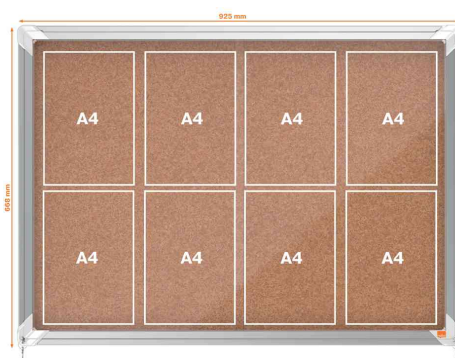

Schaukasten Premium Plus, Kork-Rückwand - Schiebetür

• für den Innenbereich

- Schiebetüren für ein platzsparendes Öffnen und Schließen
- Aluminiumrahmen mit Sicherheitsschloss
- Kork-Rückwand zur Nutzung von Pinnwandnadeln
- Korkoberfläche ist selbstschließend
- Tür mit 4 mm starkem Sicherheitsglas - 5 mal schlagbeständiger als herkömmliches Glas
- nutzbare Innentiefe: 20 mm
- Abstand zwischen jedem DIN A4 Blatt zur besseren Präsentation der Aushänge
- Lieferung inkl. Befestigungsmaterial & 2 Schlüssel

Anwendungsbeispiele:

- zum Aushang von Informationen, Preisen, Notfall-Nummern, Sicherheits- und Verkaufshinweise
- zur Veröffentlichung von Öffnungs-, Besuchs- und Trainingszeiten
- für allgemeine Bekanntmachungen oder Stundenpläne
- an Rezeptionen
- in Bürogebäuden und Eingangshallen
- in Verkaufsräumen

8 x DIN A4

12 x DIN A4

15 x DIN A4

18 x DIN A4

27 x DIN A4

Produkt	Ausführung	Maße	Farbe	VE	Hersteller-Nummer	Bestell-Nummer
Schaukasten Premium Plus	8 x A4	925 x 63 x 668 mm			1915331	5532694
	12 x A4	925 x 63 x 970 mm			1902574	5533793
	15 x A4	1.140 x 63 x 970 mm			1915332	5532695
	18 x A4	1.355 x 63 x 970 mm			1902575	5533794
	27 x A4	2.000 x 63 x 970 mm			1915333	5532696