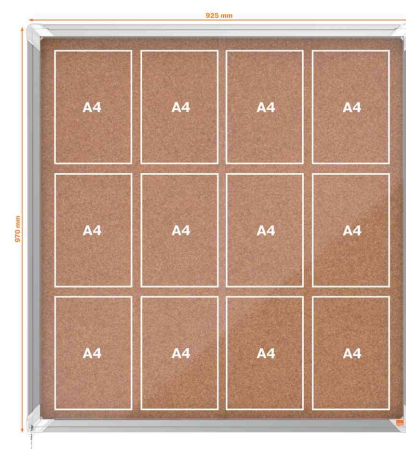

8 x DIN A4

12 x DIN A4

15 x DIN A4

18 x DIN A4

27 x DIN A4

Produkt	Ausführung	Maße	Farbe	VE	Hersteller-Nummer	Bestell-Nummer
Schaukasten Premium Plus	8 x A4	925 x 63 x 668 mm			1915331	5532694
	12 x A4	925 x 63 x 970 mm			1902574	5533793
	15 x A4	1.140 x 63 x 970 mm			1915332	5532695
	18 x A4	1.355 x 63 x 970 mm			1902575	5533794
	27 x A4	2.000 x 63 x 970 mm			1915333	5532696