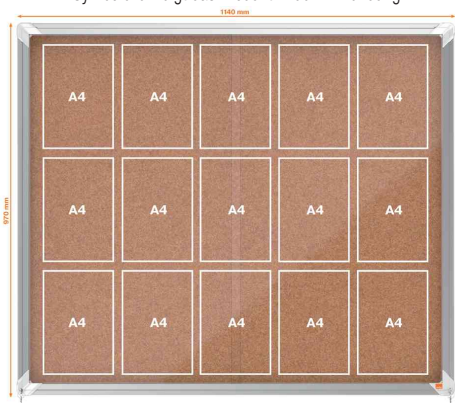

Anwendungsbeispiele:

- zum Aushang von Informationen, Preisen, Notfall-Nummern, Sicherheits- und Verkaufshinweise
- zur Veröffentlichung von Öffnungs-, Besuchs- und Trainingszeiten
- für allgemeine Bekanntmachungen oder Stundenpläne
- an Rezeptionen
- in Bürogebäuden und Eingangshallen
- in Verkaufsräumen

8 x DIN A4

12 x DIN A4

15 x DIN A4

18 x DIN A4

27 x DIN A4

Produkt	Ausführung	Maße	Farbe	VE	Hersteller-Nummer	Bestell-Nummer
Schaukasten Premium Plus	8 x A4	925 x 63 x 668 mm			1915331	5532694
	12 x A4	925 x 63 x 970 mm			1902574	5533793
	15 x A4	1.140 x 63 x 970 mm			1915332	5532695
	18 x A4	1.355 x 63 x 970 mm			1902575	5533794
	27 x A4	2.000 x 63 x 970 mm			1915333	5532696