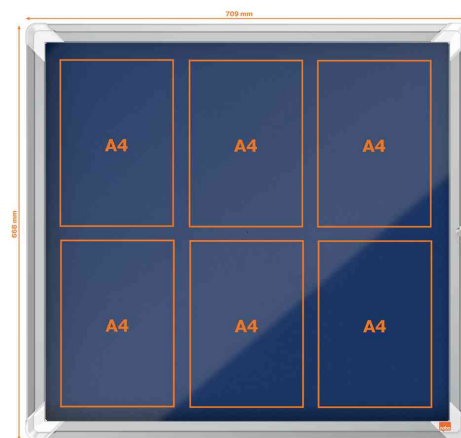

Anwendungsbeispiele:

- zum Aushang von Informationen, Preisen, Notfall-Nummern, Sicherheits- und Verkaufshinweise
- für allgemeine Bekanntmachungen oder Stundenpläne
- an Rezeptionen
- in Bürogebäude und Eingangshallen
- in Verkaufsräumen

Für wen geeignet:

- Schulen, Universitäten
- Behörden
- Hotels
- Unternehmen

Symbolbild: Schaukasten Premium Plus, blau

Symbolbild: Schaukasten Premium Plus, grau

Symbolbild: 6 x DIN A4

Symbolbild: 8 x DIN A4

Symbolbild: 9 x DIN A4

Symbolbild: zeigt das Produkt in der Anwendung

| Produkt | Ausführung | Maße | Farbe | VE | Hersteller-Nummer | Bestell-Nummer |
|--------------------------|------------|-------------------|-------|----|-------------------|----------------|
| Schaukasten Premium Plus | 6 x A4 | 709 x 43 x 668 mm | blau | | 1902555 | 5533774 |
| | | 709 x 43 x 668 mm | grau | | 1915328 | 5532691 |
| | 8 x A4 | 924 x 43 x 668 mm | blau | | 1915327 | 5532690 |
| | | 924 x 43 x 668 mm | grau | | 1915329 | 5532692 |
| | 9 x A4 | 709 x 43 x 970 mm | blau | | 1902556 | 5533775 |
| | | 709 x 43 x 970 mm | grau | | 1915330 | 5532693 |