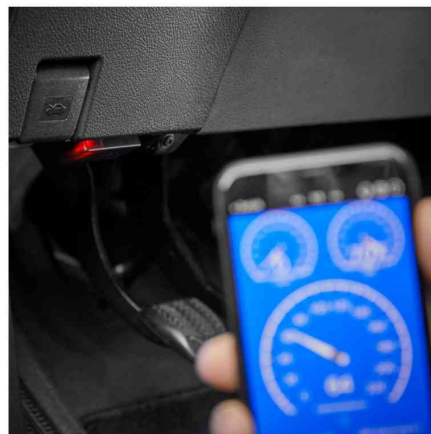

cartrend 

Diagnosegerät WIFI OBD II • geeignet für alle OBD II Fahrzeuge ab Baujahr 2003 (Diesel ab 2004)

- Anzeige von aktuellen Sensordaten wie: Motordrehzahl, Kühlmitteltemperatur, Fahrzeuggeschwindigkeit, uvm. • Fehlercodes löschen • Live-Daten
- Betriebsspannung 9-16V
- Maße: (B)49 x (T)26 x (H)23 mm

Diagnosegerät WIFI OBD II

Symbolbild: zeigt das Produkt in Anwendung

Produkt	Ausführung	Farbe	VE	Hersteller- Nummer	Bestell- Nummer
Diagnosegerät WIFI OBD II	12 Volt	schwarz		10559	11580711