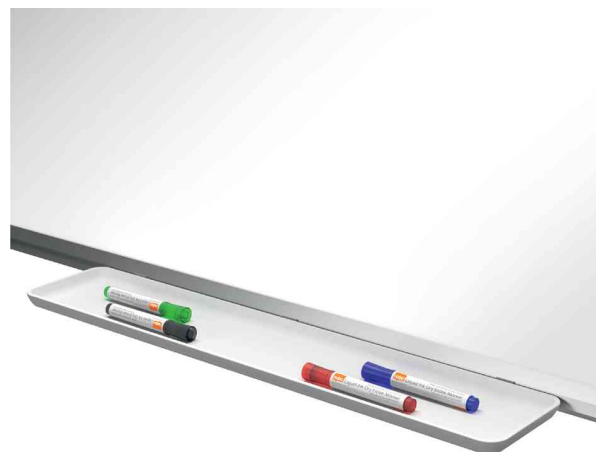

## Weißwandtafel Premium Plus Emaille Widescreen

- aus Emaille
- weiße, emaillierte, magnethaftende Oberfläche
- lässt sich einfach reinigen und eignet sich für den langfristigen Gebrauch
- mit elegantem und stabilem Aluminiumrahmen
- mit abgerundeten Kunststoffecken
- beschreibbar mit trocken abwischbaren Whiteboardmarkern
- mit abnehmbarer Stiftablage zur Aufbewahrung von Whiteboardmarkern & Zubehör
- Aufhängung erfolgt mittels Eckmontage
- Lieferung inkl. Befestigungsmaterial für Wandmontage im Hoch- oder Querformat & Whiteboardmarker in schwarz

### Für wen geeignet:

- Banken & Versicherungen
- Betriebe mit Schulungs- und Konferenzräumen
- Büros

Symbolbild: Weißwandtafel Premium Plus Emaille Widescreen

Symbolbild: zeigt das Produkt in der Anwendung

Symbolbild: zeigt das Produkt in der Anwendung

Symbolbild: zeigt die Stiftablage

Produkt	Ausführung	Maße	Farbe	VE	Hersteller- Nummer	Bestell- Nummer
Weißwandtafel Premium Plus Emaille Widescreen	emailliert	32" - (B)710 x (H)400 mm	weiß		1915365	5532706
		40" - (B)890 x (H)500 mm	weiß		1915366	5532707
	emailliert	55" - (B)1.220 x (H)690 mm	weiß		1915367	5532708
		70" - (B)1.550 x (H)870 mm	weiß		1915368	5532709
	emailliert	85" - (B)1.880 x (H)1.060 mm	weiß		1915369	5532710