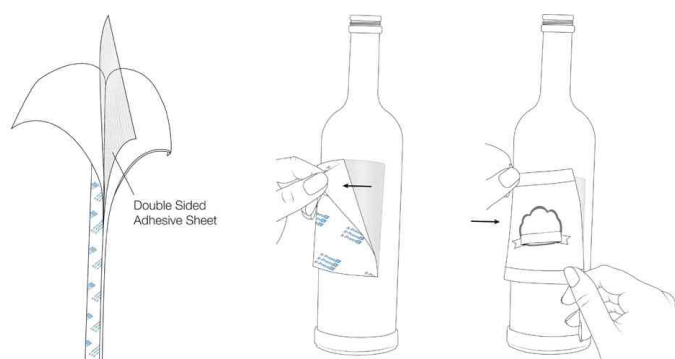

## X-Press It Montage-Klebefolie

- doppelseitiges Klebefolien
- säure- und lösungsmittelfrei
- hitzebeständig
- hervorragende Haftkraft
- kann per Hand, mit einer Stanze oder einem Locher zugeschnitten werden

### Anwendungsbeispiele:

- eine hervorragende Alternative zu Klebstoff - zum Bekleben aller Oberflächen geeignet
- perfekt geeignet für Scrapbooking, Kartengestaltung, Bastelarbeiten und Modellbau

### Für wen geeignet:

- Modellbauer
- Architekten
- Künstler
- Hobbybastler

Symbolbild: X-Press It Montage-Klebefolie

Symbolbild: zeigt das Produkt in Anwendung

Produkt	Ausführung	Maße	Farbe	VE	Hersteller-Nummer	Bestell-Nummer
X-Press It Montage-Klebefolie	für Innenbereich	700 x 1.000 mm DIN A3	transparent	25 Blatt	75017	70002304
			transparent	5 Blatt	75013	70002302
	für Innenbereich	DIN A3	transparent	25 Blatt	75023	70002305
		DIN A3	transparent	25 Blatt	75024	70002306
	für Innenbereich	DIN A4	transparent	5 Blatt	75014	70002303