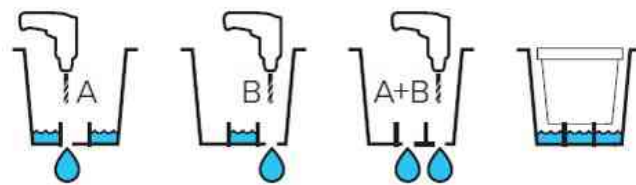

Zubehör: Passende Untersetzer

Anwendungsbeispiele:

- zeitloses Pflanzgefäß als Blumentopf oder Übertopf nutzbar

Pflanzgefäß ELEMENT rund, beton

Pflanzgefäß ELEMENT rund, graphit

Pflanzgefäß ELEMENT rund, kalkstein

Pflanzgefäß ELEMENT rund, khaki

Pflanzgefäß ELEMENT rund, schiefer

Pflanzgefäß ELEMENT rund, weiß

Symbolbild: zeigt das Produkt in Anwendung

Produkt	Ausführung	Maße	Farbe	VE	Hersteller- Nummer	Bestell- Nummer
Pflanzgefäß ELEMENT rund	Erdvolumen: 26 Liter	400 x 320 mm	beton		PELPRD40BT	6461618
		400 x 320 mm	graphit		PELPRD40GP	6461620
	Erdvolumen: 26 Liter	400 x 320 mm	kalkstein		PELPRD40CAL	6461619
		400 x 320 mm	khaki		PELPRD40KA	6462039
	Erdvolumen: 26 Liter	400 x 320 mm	schiefer		PELPRD40AR	6461617
		400 x 320 mm	weiß		PELPRD40BL	6461656

Produkt	Ausführung	Maße	Farbe	VE	Hersteller- Nummer	Bestell- Nummer
Zubehör: Passender Untersetzer ELEMENT		250 mm	beton		SPEL25BT	6461633
		250 mm	graphit		SPEL25GP	6461635
		250 mm	kalkstein		SPEL25CAL	6461634
		250 mm	khaki		SPEL25KA	6462046
		250 mm	schiefer		SPEL25AR	6461632
		250 mm	weiß		SPEL25BL	6461834