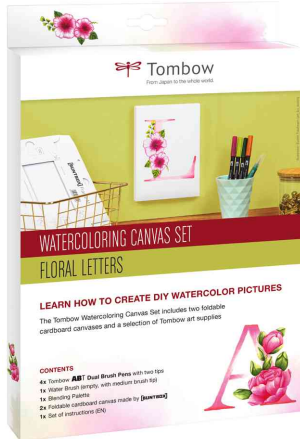

Watercoloring-Leinwand-Set "Florale Buchstaben"

Ganz einfach Aquarellbilder selbst erstellen!

bestehend aus:

4 x Doppelfasermaler "DUAL BRUSH PEN ABT", wasservermalbar

- Fasermaler mit zwei Spitzen
- feine Spitze für exakte Linienführung, breite Pinselspitze für flächigen Farbauftrag
- sortiert in den Farben chartreuse (133), dark jade (177), rubine red (755), scarlet (925)

1 x Wassertankpinsel, medium (WB-FN-1P)

x Blending Palette zum Mischen & Aufnehmen der wasserbasierten Farben

2 x faltbare Leinwände aus Karton von BUNTBUX: 350 g/qm, 210 x 148 mm, aus 100% Recyclingkarton

1 x Anleitung

Watercoloring-Leinwand-Set "Florale Buchstaben"

Watercoloring-Leinwand-Set "Florale Buchstaben"

Symbolbild: so könnte das Endergebnis aussehen

Symbolbild: zeigt das Produkt in der Anwendung

Produkt	Ausführung	Strichstärke	Strichfarbe	Gehäusefarbe	VE	Hersteller- Nummer	Bestell- Nummer
Watercoloring-Leinwand-Set	"Florale Buchstaben"					CANVAS-SET2	1230567