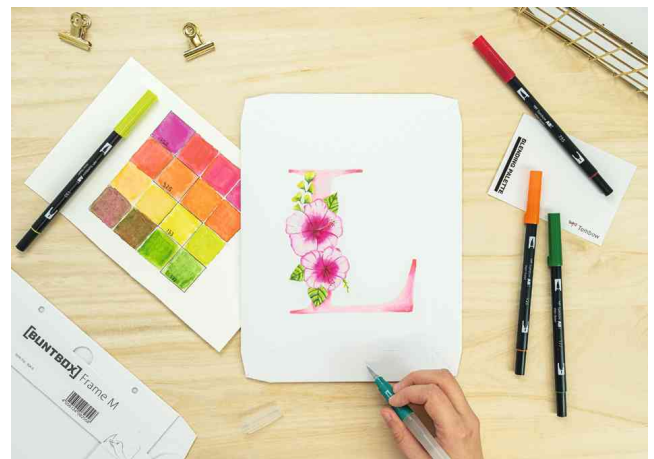

Watercoloring-Leinwand-Set "Florale Buchstaben"

Ganz einfach Aquarellbilder selbst erstellen!

bestehend aus:

4 x Doppelfasermaler "DUAL BRUSH PEN ABT", wasservermalbar

- Fasermaler mit zwei Spitzen
- feine Spitze für exakte Linienführung, breite Pinselspitze für flächigen Farbauftrag
- sortiert in den Farben chartreuse (133), dark jade (177), rubine red (755), scarlet (925)

1 x Anleitung

Watercoloring-Leinwand-Set "Florale Buchstaben"

Watercoloring-Leinwand-Set "Florale Buchstaben"

Symbolbild: so könnte das Endergebnis aussehen

Symbolbild: zeigt das Produkt in der Anwendung

Produkt	Ausführung	Strichstärke	Strichfarbe	Gehäusefarbe	VE	Hersteller- Nummer	Bestell- Nummer
Watercoloring-Leinwand-Set	"Florale Buchstaben"					CANVAS-SET2	1230567