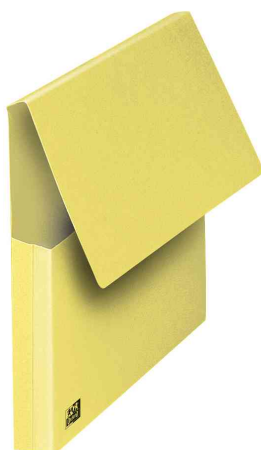

## Dokumententasche pastell, aus Karton

- Format DIN A4
- aus Karton, 240 g/qm
- mit Verschlussklappe
- Fassungsvermögen: 30 mm
- Maße: (B)320 x (T)30 x (H)240 mm
- Abgabe nur in ganzen VE's

**Bestell-Nr. 74500205 und 74500079:** farbig sortiert in den Farben pastell-blau, pastell-gelb, pastell-rosa, pastell-grün

### Anwendungsbeispiele:

- Aufbewahrung von losem Schriftgut
- schnelles Einsortieren der Schriftstücke
- als Heftbox

### Für wen geeignet:

- Schüler
- Studenten

Dokumententasche, pastell-blau

Dokumententasche, pastell-gelb

Dokumententasche, pastell-grün

Dokumententasche, pastell-rosa

Dokumententasche, farbig sortiert

Produkt	Ausführung	Format	Fassungsvermögen	Farbe	VE	Hersteller-Nummer	Bestell-Nummer
Dokumententasche pastell	Karton	A4	300 Blatt	farbig sortiert	10 Stück	100 725 990	74500205
		A4	300 Blatt	farbig sortiert	50 Stück	100725991	74500079
	Karton	A4	300 Blatt	pastell-blau	50 Stück	100725993	74500074
		A4	300 Blatt	pastell-gelb	50 Stück	100725995	74500075
	Karton	A4	300 Blatt	pastell-grün	50 Stück	100725999	74500077
		A4	300 Blatt	pastell-rosa	50 Stück	100725997	74500076