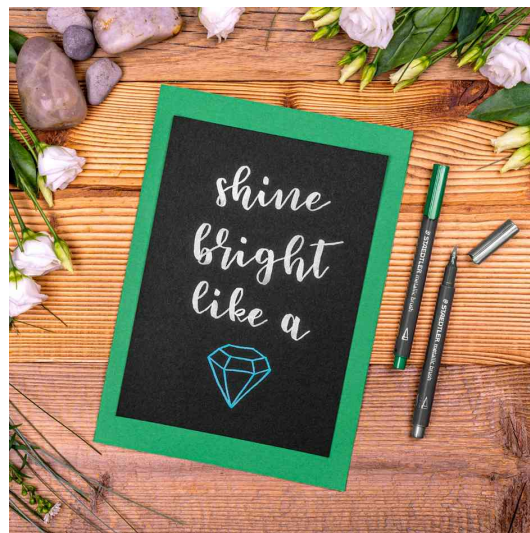

Pinselstift metallic brush, 10er Etui

Metallic-Marker mit flexibler Pinselspitze!

- pigmentierte metallic-farbene Tinte
- zum deckenden Schreiben und Dekorieren auf hellen und dunklen Papieren sowie Karton
- kein Pumpen oder Schütteln notwendig
- von glatten Flächen wie Glas und Spiegel mit einem feuchten Tuch leicht abwischbar
- Schaftdurchmesser: 11 mm
- Schaft: silber / Endstück und Kappe: in Strichfarbe
- sortiert in den Metallic-Farben: gold, silber, kupfer, rot, blau, violett, grün, dunkelgrün, perlblau, schwarz

Anwendungsbeispiele:

- Scrapbooking und Grußkarten

Pinselstift metallic brush, 10er Etui

Symbolbild: zeigt das Produkt in der Anwendung

| Produkt | Ausführung | Strichstärke | Strichfarbe | Gehäusefarbe | VE | Hersteller- Nummer | Bestell- Nummer |
|----------------------------------|------------|--------------|-----------------|--------------|----------|-----------------------|--------------------|
| Pinselstift metallic brush, Etui | rund | 1,0 - 6,0 mm | farbig sortiert | silber | 10 Stück | 8321 TB10 | 57890692 |