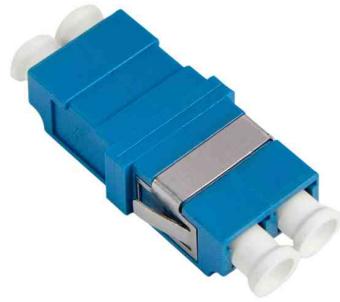

LWL Kupplung, 2x LC-Duplex, Singlemode, Einrastmontage

- für Glasfaser Kabel mit LC-Steckverbinder
- mit Keramikhülse und Staubschutzkappen
- aus Kunststoff, PC UL 94V0
- zum Einbau in Dosen (z.B. FB1001 oder FB1002)
- mit Metallbügel zur Einrastmontage - ohne Flansch

Anwendungsbeispiele:

- zur einfachen Einrastmontage in geeignete Verteilern und Anschlussdosen

LWL Kupplung, 2x LC-Duplex, Singlemode

LWL Kupplung, 2x LC-Duplex, Singlemode

Symbolbild: zeigt das Produkt in der Anwendung

Symbolbild: zeigt das Produkt in der Anwendung

Produkt	Typ	Anschluss	Länge	Farbe	Hersteller-Nummer	Bestell-Nummer
LWL Kupplung, Singlemode	LC Duplex - LC Duplex	Kupplung - Kupplung		blau / weiß	FA03LC1	11117190