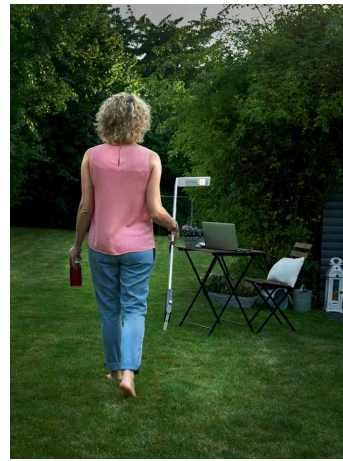

Zubehör: Leuchtenhalter für mobile Leuchte LUCTRA® FLEX • sorgt für einen sicheren Stand auch im Raum ohne Anlehnmöglichkeit, wie z.B. neben Hängesesseln oder bei niedrigen Sofas • Leuchte kann wahlweise nach vorn oder nach hinten gekippt werden

Mobile Akku-LED-Leuchte Flex, orange

Mobile Akku-LED-Leuchte Flex, silber

Mobile Akku-LED-Leuchte Flex, weiß

Symbolbild: Anwendung mit optionalem Leuchtenhalter

Symbolbild: zeigt das Produkt in Anwendung

Symbolbild: zeigt das Produkt in Anwendung