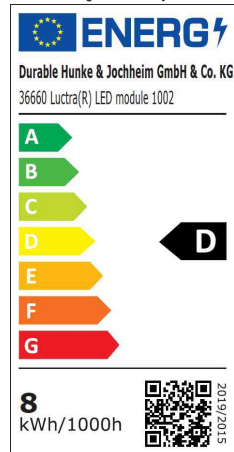

- **Lichtquelle: Dieses Produkt enthält eine Lichtquelle der Energieeffizienzklasse D**
 - die Leuchte enthält eingebaute LED-Lampen
 - die Lampen können in der Leuchte nicht ausgetauscht werden
 - Leistung: 9,5 Watt - 2 kaltweiße und 2 warmweiße LEDs
 - Gewichteter Energieverbrauch: 8 kWh / 1000 h
 - Spannung: 100-240 V AC, 50-60 Hz
 - Farbtemperatur in 3 Stufen einstellbar: 2.700 / 3.600 / 6.500 Kelvin (kaltweiß - warmweiß)
 - Lichtstrom: 680 Lumen (neutralweiß)
 - Lichtausbeute: 73 Lm/W (neutralweiß)
 - Farbtemperatur: 4000 Kelvin (neutralweiß)
 - Max. Beleuchtungsstärke 1.000 Lux (gemessen 600 mm ab Tischoberfläche), in 5 Stufen einstellbar
 - Lebensdauer: 50.000 Stunden
 - Kapazitives Touch-Interface aus hochwertigem Kunststoff
 - Kabellänge: 1,5 m
 - Laufzeit: max. 25 Stunden
 - Ladezeit: ca. 2 Stunden
 - Netzteil mit Eurostecker
- höhenverstellbarer Kantenschutz zur sicheren Anlehnung
 - rutschfester Standfuß
 - drehbarer Kopf zur direkten und indirekten Beleuchtung
 - Ausladung: 100 mm - 600 mm
 - Höhe: 1.300 mm - 1.600 mm
 - Material: Aluminium, Zink, Kunststoff
 - Gewicht: 2 kg

Mobile Akku-LED-Leuchte Flex, orange

Mobile Akku-LED-Leuchte Flex, silber

Mobile Akku-LED-Leuchte Flex, weiß

Symbolbild: Anwendung mit optionalem Leuchtenhalter

Symbolbild: zeigt das Produkt in Anwendung

Symbolbild: zeigt das Produkt in Anwendung

Symbolbild: zeigt das Produkt in Anwendung

Symbolbild: zeigt das Produkt in Anwendung

Produkt	Ausführung	Farbe	Leistung	Farbtemperatur	Spannung Leuchtmittel	EEK	Hersteller- Nummer	Bestell- Nummer
Mobile Akku-LED-Leuchte FLEX	Standfuß	orange	9,5 Watt	2.700-6.500 K	110-240 V	D	923109	9923109
		schwarz	9,5 Watt	2.700-6.500 K	110-240 V	D	923101	9923101
	Standfuß	silber	9,5 Watt	2.700-6.500 K	110-240 V	D	923123	9923123
		weiß	9,5 Watt	2.700-6.500 K	110-240 V	D	923102	9923102
Zubehör: Leuchtenhalter		schwarz					923301	9923301