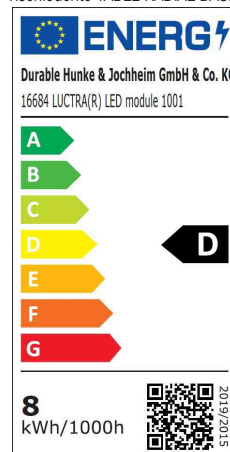

- **Lichtquelle:** Dieses Produkt enthält eine Lichtquelle der Energieeffizienzklasse D
 - die Leuchte enthält eingebaute LED-Lampen
 - die Lampen können in der Leuchte nicht ausgetauscht werden
 - Leistung: 9,5 Watt - 2 kaltweiße und 2 warmweiße LEDs
 - Gewichteter Energieverbrauch: 8 kWh / 1000 h
 - Spannung: 100-240 V AC, 50-60 Hz
 - Farbtemperatur in 3 Stufen einstellbar: 2.700 / 3.600 / 6.500 Kelvin (kaltweiß - warmweiß)
 - Lichtstrom: 680 Lumen (neutralweiß)
 - Lichtausbeute: 73 Lm/W (neutralweiß)
 - Farbtemperatur: 4000 Kelvin (neutralweiß)
 - Max. Beleuchtungsstärke 1.000 Lux (gemessen 600 mm ab Tischoberfläche), in 5 Stufen einstellbar
 - Lebensdauer: 50.000 Stunden
 - Kapazitives Touch-Interface aus hochwertigem Kunststoff
 - Kabellänge: 1,5 m
 - Eurostecker
- Ausladung: 100 mm - 550 mm
 - Höhe: 300 mm - 750 mm
 - Leuchtenfuß: Durchmesser: 250 x 8 mm
 - Material: Aluminium, Zink, Stahl (Fußplatte), Kunststoff
 - Gewicht: 4,5 kg

LED-Tischleuchte TABLE RADIAL BASE, schwarz

LED-Tischleuchte TABLE RADIAL BASE, silber

LED-Tischleuchte TABLE RADIAL BASE, weiß

Symbolbild: zeigt das Produkt in Anwendung

Symbolbild: zeigt das Produkt in Anwendung

Produkt	Ausführung	Farbe	Leistung	Farbtemperatur	Spannung Leuchtmittel	EEK	Hersteller- Nummer	Bestell- Nummer
LED-Tischleuchte TABLE RADIAL BASE	Standfuß	schwarz	9,5 Watt	2.700-6.500 K	110-240 V	D	920201	9920201
		silber	9,5 Watt	2.700-6.500 K	110-240 V	D	920223	9920223
	Standfuß	weiß	9,5 Watt	2.700-6.500 K	110-240 V	D	920202	9920202