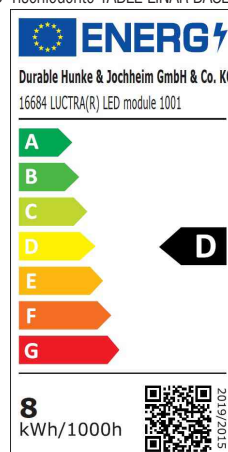

• Lichtquelle: Dieses Produkt enthält eine Lichtquelle der Energieeffizienzklasse D

- die Leuchte enthält eingebaute LED-Lampen
- die Lampen können in der Leuchte nicht ausgetauscht werden
- Leistung: 9,5 Watt - 2 kaltweiße und 2 warmweiße LEDs
- Gewichteter Energieverbrauch: 8 kWh / 1000 h
- Spannung: 100-240 V AC, 50-60 Hz
- Farbtemperatur in 3 Stufen einstellbar: 2.700 / 3.600 / 6.500 Kelvin (kaltweiß - warmweiß)
- Lichtstrom: 680 Lumen (neutralweiß)
- Lichtausbeute: 73 Lm/W (neutralweiß)
- Farbtemperatur: 4000 Kelvin (neutralweiß)
- Max. Beleuchtungsstärke 1.000 Lux (gemessen 600 mm ab Tischoberfläche), in 5 Stufen einstellbar
- Lebensdauer: 50.000 Stunden
- Kapazitives Touch-Interface aus hochwertigem Kunststoff
- Kabellänge: 1,5 m
- Eurostecker

LED-Tischleuchte TABLE LINEAR BASE, silber

LED-Tischleuchte TABLE LINEAR BASE, weiß

Symbolbild: zeigt das Produkt in Anwendung

Symbolbild: zeigt das Produkt in Anwendung

Produkt	Ausführung	Farbe	Leistung	Farbtemperatur	Spannung Leuchtmittel	EEK	Hersteller- Nummer	Bestell- Nummer
LED-Tischleuchte TABLE LINEAR BASE	Standfuß	schwarz	9,5 Watt	2.700-6.500 K	110-240 V	D	920101	9920101
		silber	9,5 Watt	2.700-6.500 K	110-240 V	D	920123	9920123
	Standfuß	weiß	9,5 Watt	2.700-6.500 K	110-240 V	D	920102	9920102