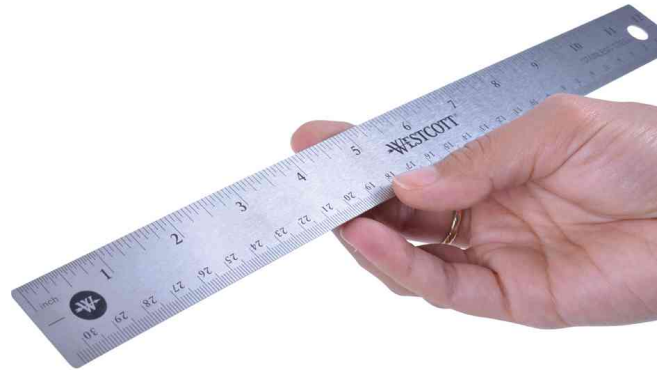

WESTCOTT
Since 1872®

Metall-Lineal mit Kork-Rückseite

- flexibel und unzerbrechlich
- einseitig bedruckt
- rutschfeste Kork-Rückseite
- mm-, cm- & inch-Einteilung
- mit Aufhängeloch

Metall-Lineal mit Kork-Rückseite

Metall-Lineal mit Kork-Rückseite

Metall-Lineal mit Kork-Rückseite

Symbolbild: zeigt das Produkt in der Anwendung

Produkt	Ausführung	Länge	Material	Farbe	VE	Hersteller- Nummer	Bestell- Nummer
Metall-Lineal mit Kork-Rückseite	ohne Griff	300 mm	Metall	silber		E-10415 00	62350361