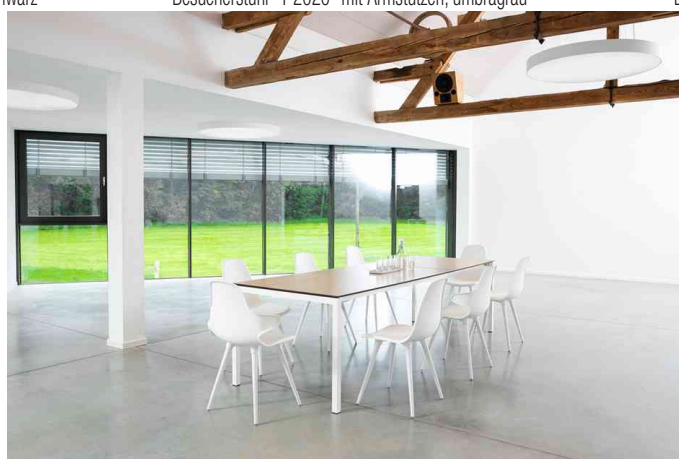

Symbolbild: zeigt das Produkt in Anwendung

Produkt	Ausführung	Sitzbezug	Sitzfarbe	Tragkraft	Hersteller-Nummer	Bestell-Nummer
Besucherstuhl "T 2020", Kunststoff	mit Armstützen	Kunststoff	schwarz	110 kg	FZ11SS-2	77240383
		Kunststoff	umbragrau	110 kg	FZ11GG-2	77240385
	mit Armstützen	Kunststoff	weiß	110 kg	FZ11WW-2	77240384